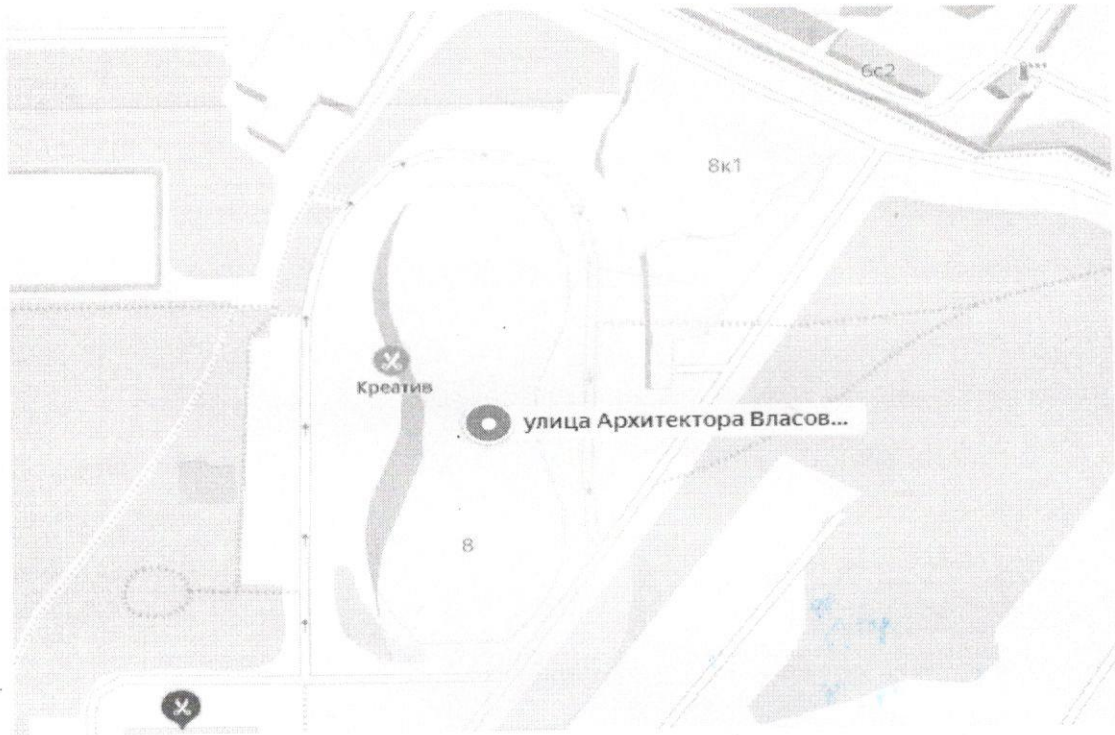

План придомовой территории, подлежащей уборке

Исполнитель:
Генеральный директор
ООО «К-Сервис»

 С.В. Адамов